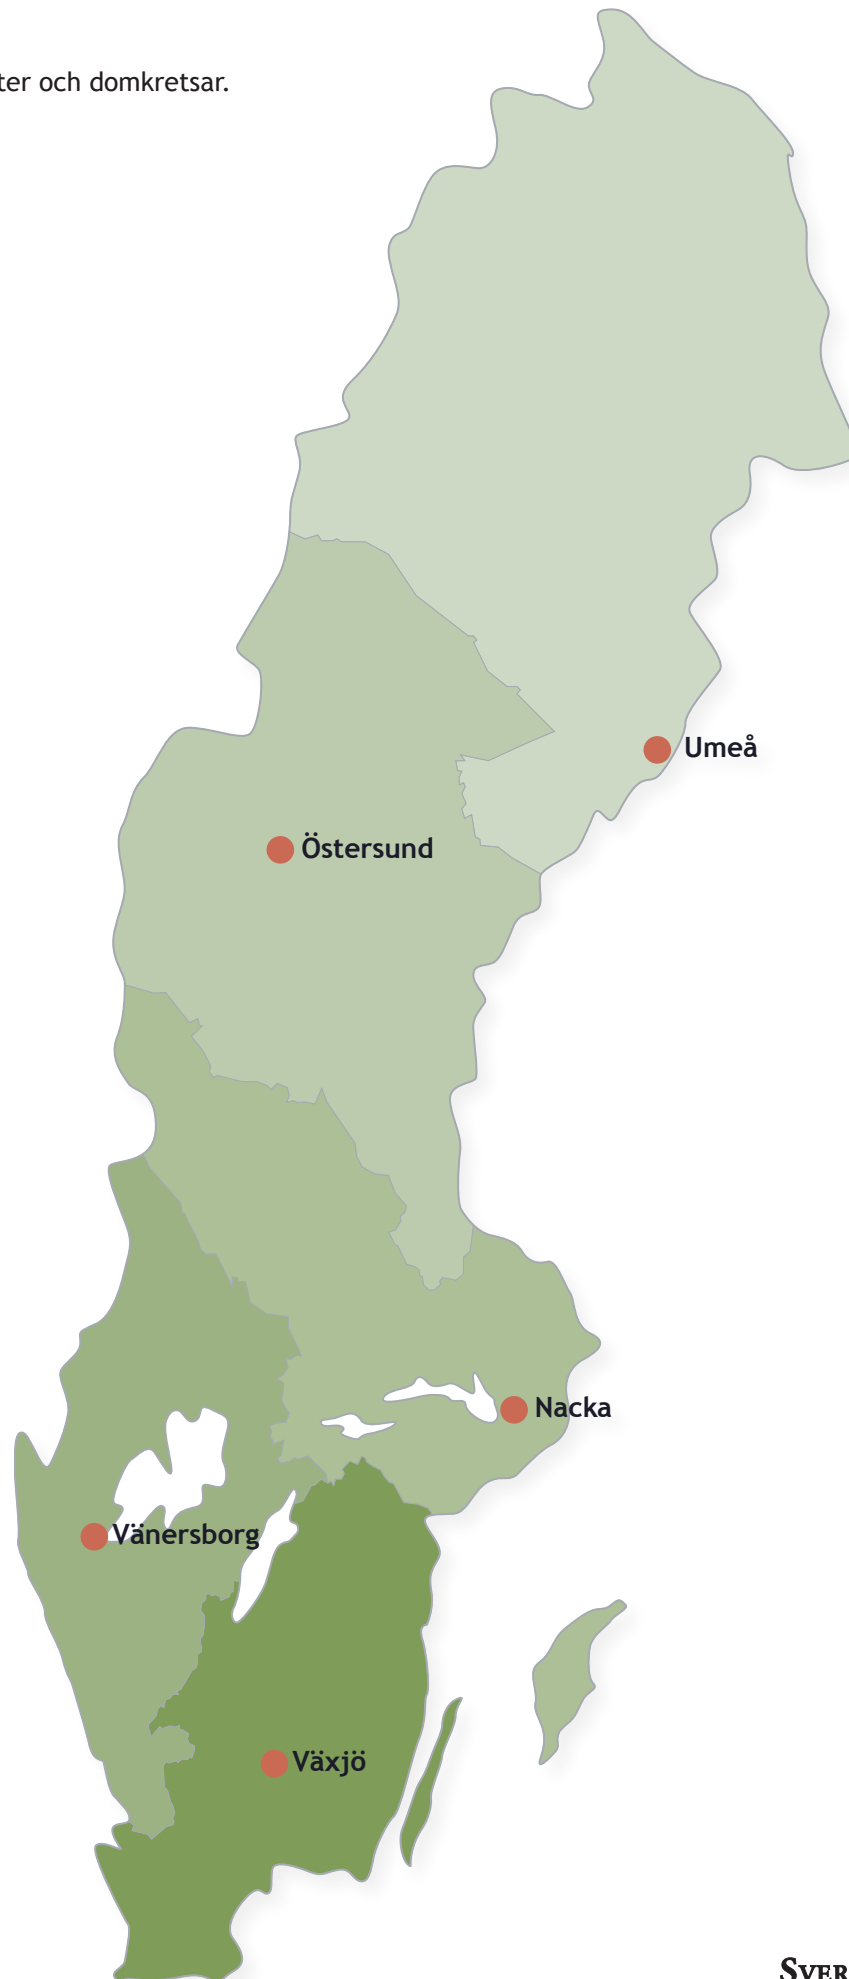

Mark- och miljödomstolar

Bildas den 2 maj 2011.

Kartan visar placeringsorter och domkretsar.

SVERIGES DOMSTOLAR